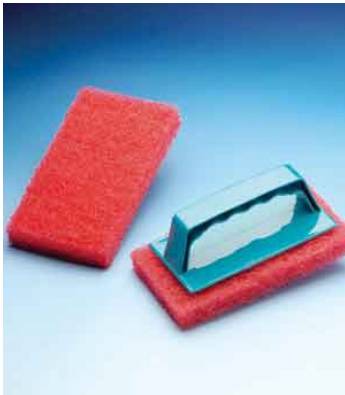

Expert[®] Test Squares (pellons) (CUADROS DE PELLÓN PARA MUESTRAS DE EXPERT)

Descripción General:

Diseñados para no encogerse cuando son curados con flash o al pasarse por la secadora. El negro es verdaderamente negro, no el color tradicional de carbón. Disponibles en dos tamaños, ambos en peso mediano para asegurar su desempeño simulando la mayoría de prendas imprimidas. Muy económicos.

Ítem#	Tamaño	Caja
2412 Blanco	38 cm x 38 cm	500
2432 Negro	38 cm x 38 cm	500
2414 Blanco	38 cm x 46 cm	500
2434 Negro	38 cm x 46 cm	500

Expert[®] Ink Scoops (ESPÁTULAS PARA TINTA DE EXPERT)

Expert Ink Scoops son fabricadas con una agarradera más reforzada. El material rígido resiste doblarse y romperse. El filo cónico permite al impresor tomar hasta la ultima gota de tinta de la cubeta. La agarradera tiene un corte especial para descansar en el borde de la cubeta.

Ítem#	Caja
5559	12

Expert[®] Screen Scrubbers (RESTREGADOR DE MALLAS DE EXPERT)

Los restregadores Expert Screen Scrubbers le permiten limpiar las mallas completamente sin dañar la superficie. El cojín abrasivo de grado medio remueve tinta, emulsiones, neblinas e imágenes fantasmas. Para máxima economía se puede reemplazar el cojín y volver a usar la agarradera.

Ítem#	Caja
5002 Agarradera con cojín abrasivo	12
5565 Cojín abrasivo de repuesto	12

Plastic Spreader (Espátula Plastico)

Esparcidor fuerte pero flexible. Maravilloso para aplicación de adhesivos voluminosos para paletas y tinta "block out". También se puede usar para raspar en espacios estrechos y marcos pequeños.